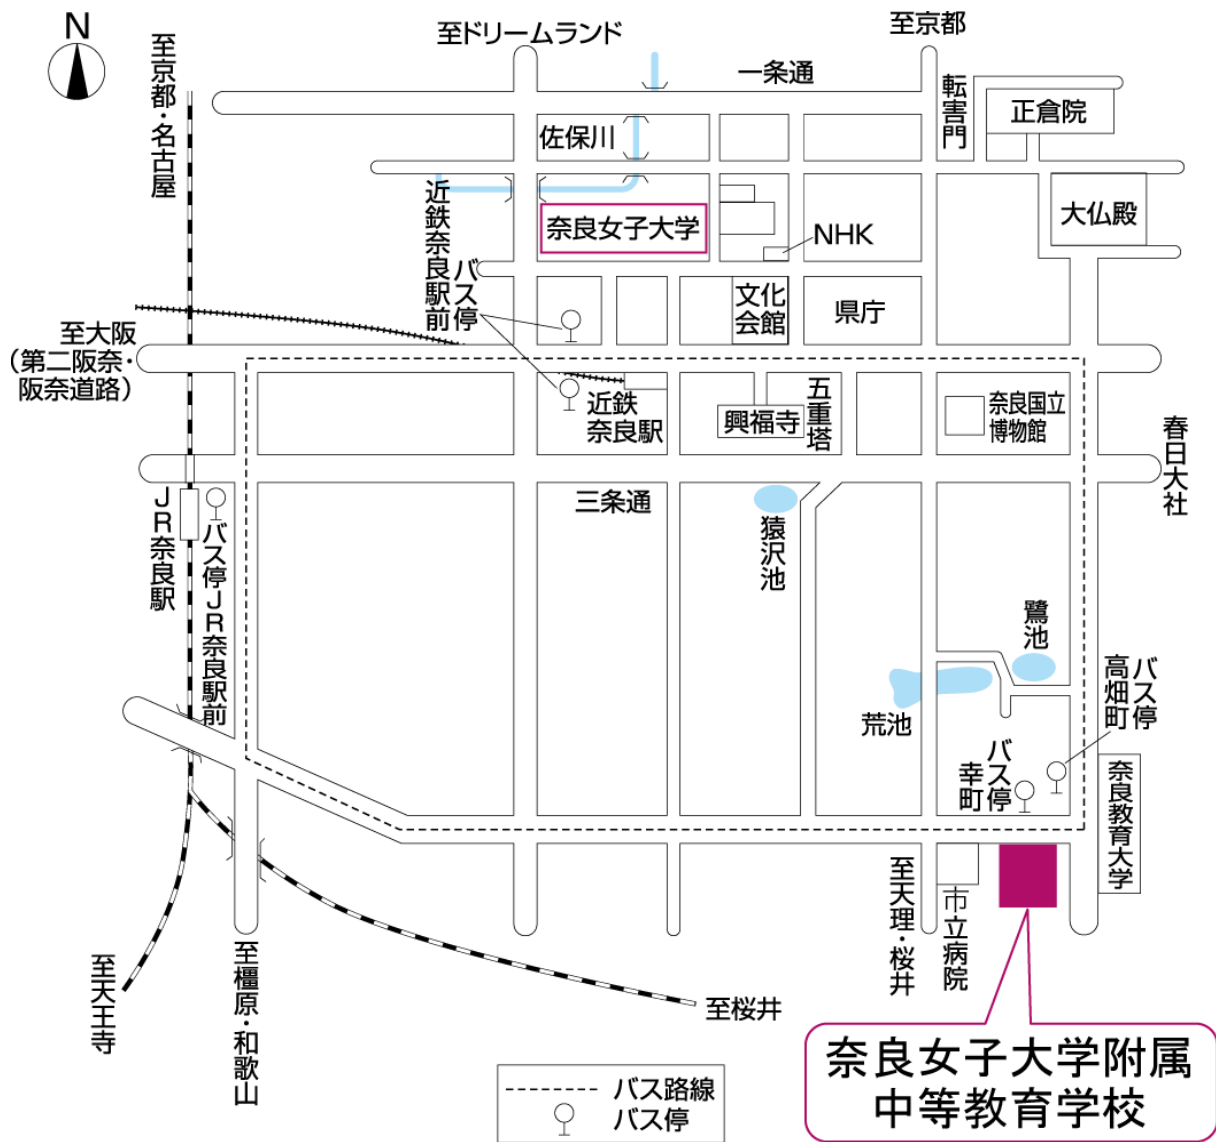

2014(平成26)年度

公開研究会 第1次案内

奈良女子大学附属中等教育学校

今年度は、本校がⅡ期目のスーパー・サイエンス・ハイスクールの指定を受けて5年目(最終年度)となります。つきましては、今年度の公開研究会を下記の通り開催いたしますので、ふるってご参加くださいますようお願い申し上げます。

1. 主 題 21世紀の教養(リベラルアーツ)を備えた生徒の育成を目指して(仮)
2. 期 日 2014(平成26)年 11月21日(金) ~ 22日(土)
3. 会 場 奈良女子大学附属中等教育学校 (裏面地図参照)
4. 日程・内容 (予定・詳細は、10月初旬に郵送します)

11月21日(金)	11月22日(土)
	AM 「21世紀に求められる教養」をめぐって —本校独自教科「コロキウム」の模索 ・授業公開・研究発表 ・ラウンドテーブル
PM ・公開授業(理・数 ほか) ・全体会(Ⅱ期SSHの全体像と評価) ・テーマ別分科会 (例)「SSHと授業改革」 「グローバル人材育成とSSH」など ・情報交換会	PM 講演会 高瀬 正仁 氏 (九州大学教授) キーワード: 数学史 岡潔 リベラルアーツ

5. 参加費 無 料

- <主 催> 奈良女子大学・奈良女子大学附属中等教育学校
<後 援> 奈良県教育委員会・奈良市教育委員会(申請中)

■ 申込方法

第2次案内(10月初旬予定)にて本校ホームページからの申し込みをご案内いたします。

■ その他

(1) 観光シーズンですので、宿泊の手配が個人では難しいことがあります。お早目のご予約をお勧めします。

(2) 問い合わせ先 奈良女子大学附属中等教育学校 副校長 吉田 隆(よしだたかし)
研究部 北尾 悟(きたおさとる)
〒630-8305 奈良市東紀寺町 1-60-1
Tel. 0742-26-2571 Fax 0742-20-3660

■ 会場案内図

近鉄奈良駅・JR奈良駅より市内循環バス約15分