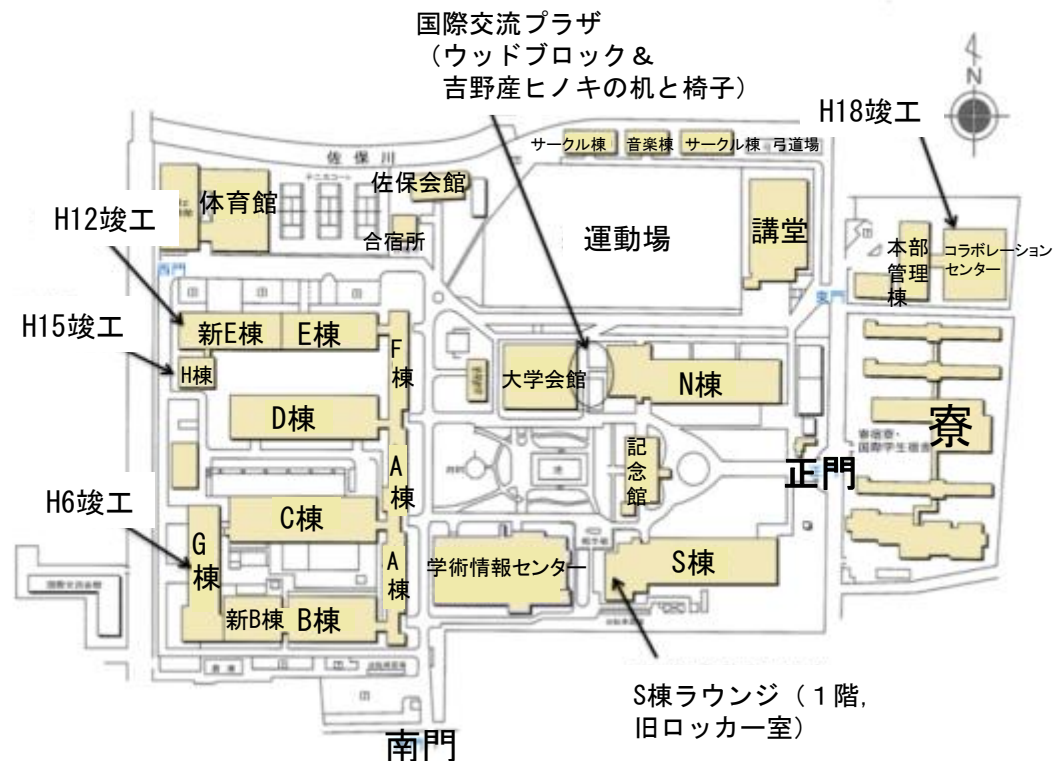

母校に帰ろう！

第4回奈良女子大学ホームカミングデー

2018年8月18日（土）開催

30周年記念同窓会前日です！

<プログラム>

箏曲コンサート 14:00～15:00

演奏者：中島 千津子(S63年理学部卒業)

林 浩子(S63年理学部卒業)

場所：奈良女子大学記念館2階

懐かしの記念館で、卒業生による演奏を聴きながら在学当時を振り返りましょう！（申込不要）

施設見学 11:00～16:30

場所：A棟、D棟を除く研究棟を開放しています。

普段は入ることのできない記念館、S棟ラウンジ、教室などで記念撮影をしてはいかがでしょうか。

※A棟、D棟は入試中です。周辺では静寂な環境の保持にご協力をお願いします。

<生協より>

生協購買部営業時間 13:00～16:00

* 食堂・ラウンジ（カフェ）の飲食営業は夏期休業中
たくさんの奈良女オリジナルグッズを販売しております。
新企画商品も続々入荷中。

（HPからも購入可能 <http://narajo.u-coop.net/service/goods/>）

お土産にどうぞお立ち寄りください。

また、冷たい飲み物なども販売しております。ラウンジ等でのご歓談の際に、どうぞご利用ください。

お問い合わせ先
ホームカミングデー実行委員
須賀あゆみ(奈良女子大学文学部教授)
〒630-8506 奈良市北魚屋西町
Email: nwhcd2018@gmail.com

※学内駐車場は利用できません。